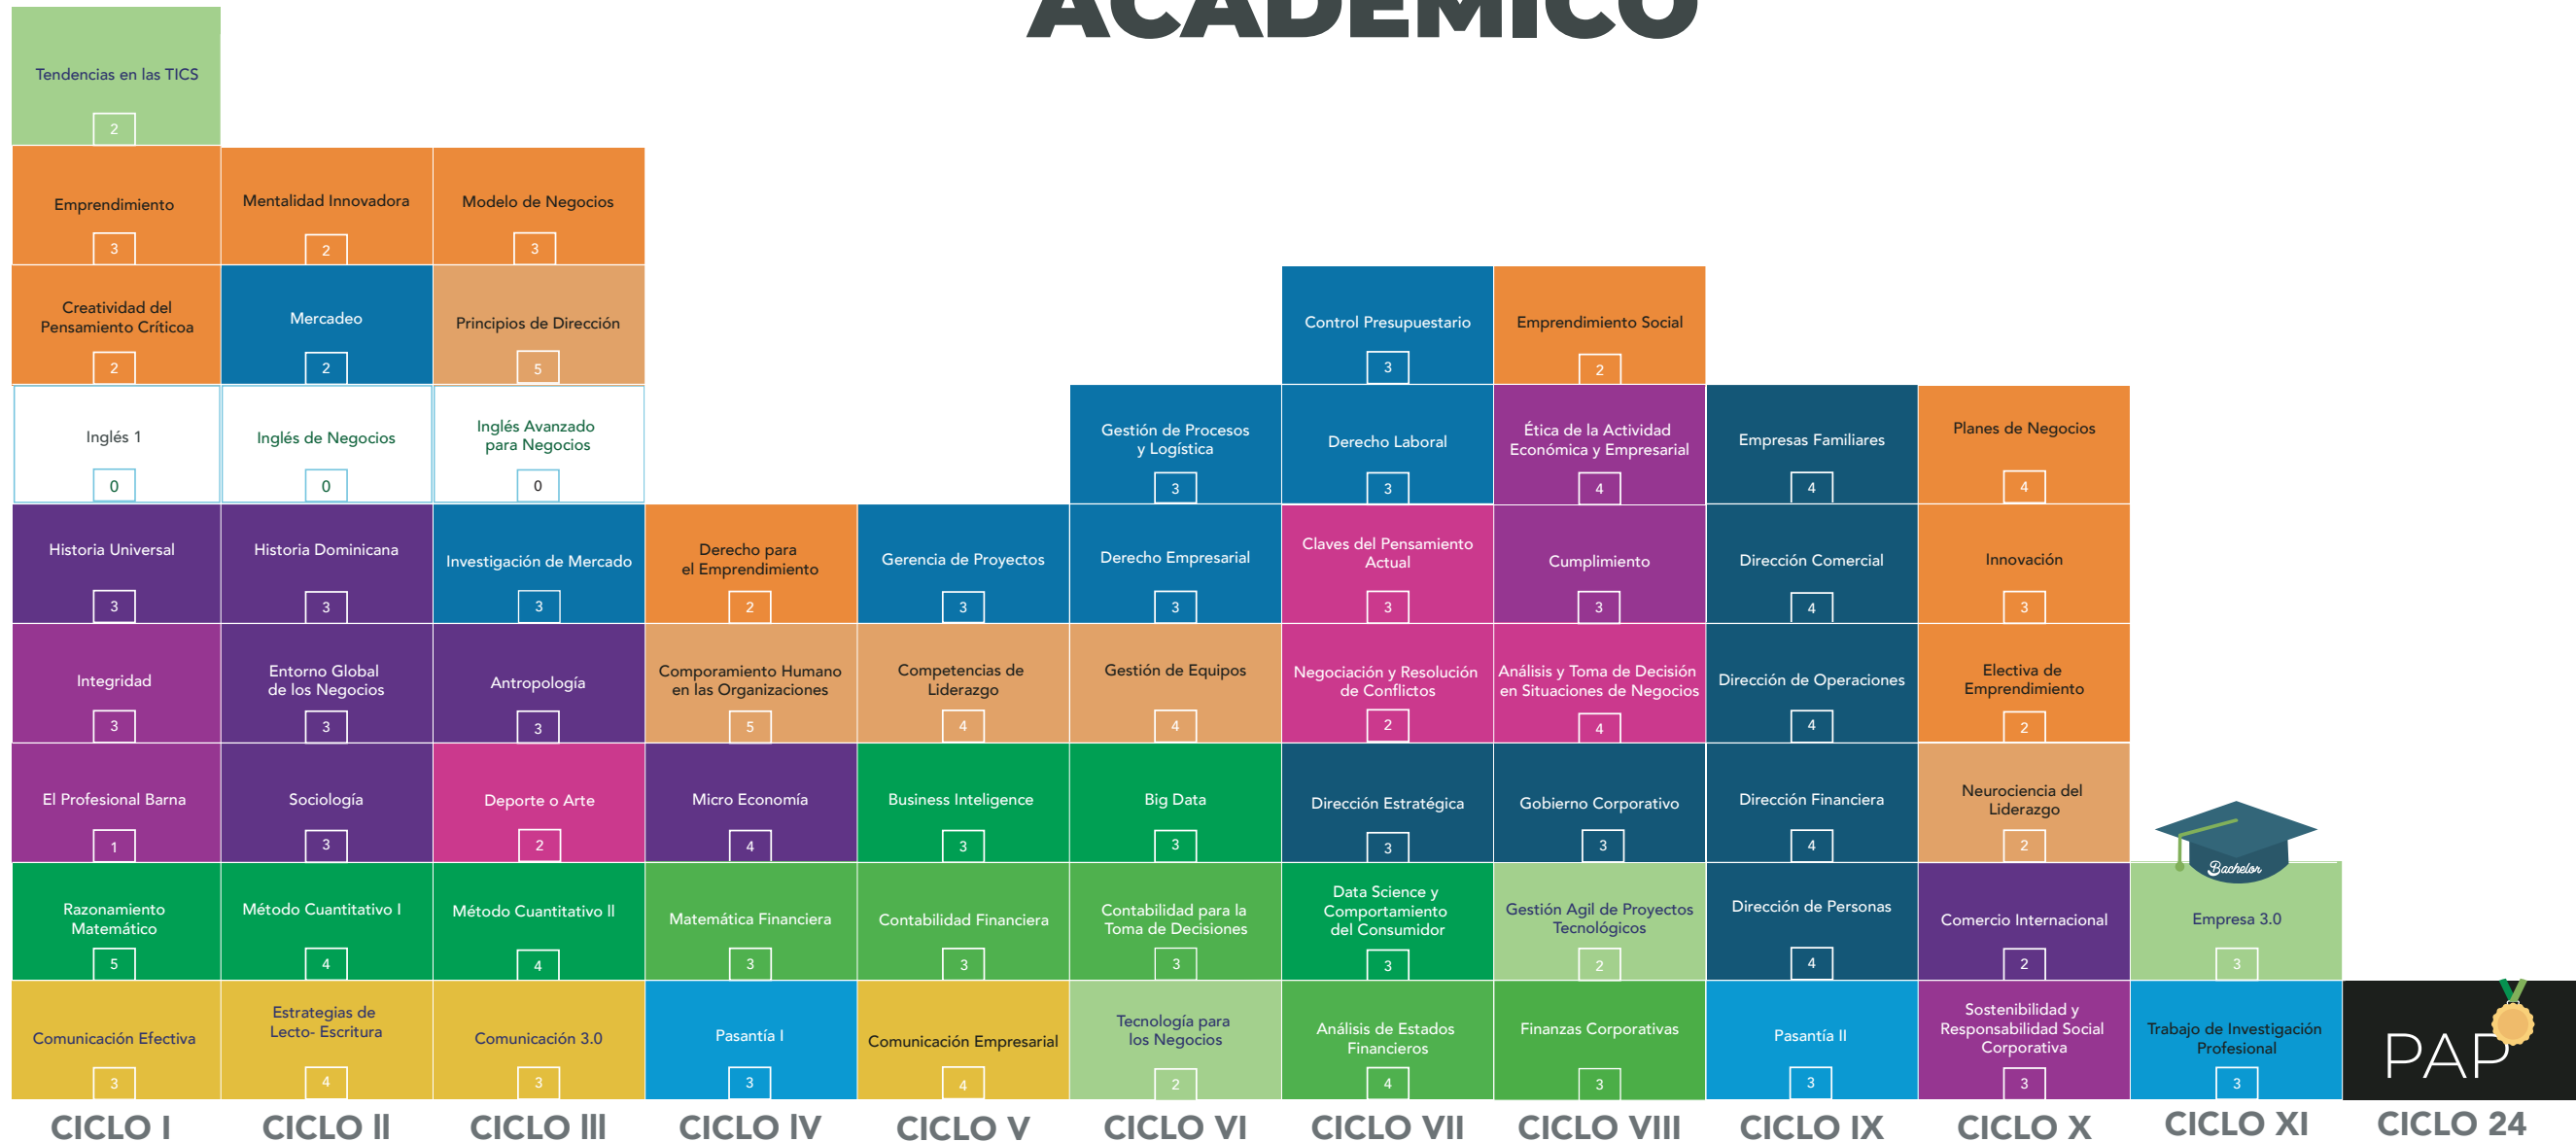

# PENSUM ACADÉMICO

## Áreas de formación

- C-Level Management
- Entrepreneurship
- Glocal
- Business Analytics
- It's all About Execution
- Leadership
- Responsible Management
- Financials
- Professional Experience
- Communication Skills
- Strategic Talents
- Tech Savvy

## Disposición de las asignaturas

## CICLO 24

Luego de concluir con el programa académico del Bachelor BBA Barna, el participante podrá optar por realizar el Programa de Alto Potencial Directivo - PAP - sin costo alguno.